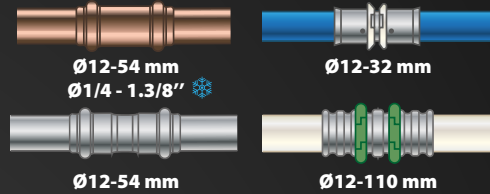

01

TRAVAILLEZ LÉGER

Seulement 3,5 kg avec batterie 4.0Ah pour une utilisation et un transport facilité.

02

SOUS CONTRÔLE

L'anneau LED lumineux éclaire la zone de travail à 360° et indique la réussite du cycle de sertissage.

03

ET TOUJOURS AVEC LA BONNE BATTERIE

Batterie 18V – 4,0Ah technologie Lithium-Ion HD et 2,0Ah compatible avec + de 400 outils des fabricants-partenaires de l'alliance CAS (Cordless Alliance System).

Issue de la technologie Métabo, l'autonomie et la durée de vie sont optimums.

CAS

LE CHOIX VIRAX

PINCE

OU

PINCE-MÈRE + INSERT

OU

PINCE ACTIVATRICE + BOUCLE OU CHAÎNE DE SERTISSAGE

- 253210 VIPER M3X® SANS BATTERIE SANS CHARGEUR
- 253211 VIPER M3X® + 1 BATTERIE 4AH + CHARGEUR
- 253212 VIPER M3X® + 1 BATTERIE 4AH + 1 BATTERIE 2AH + CHARGEUR