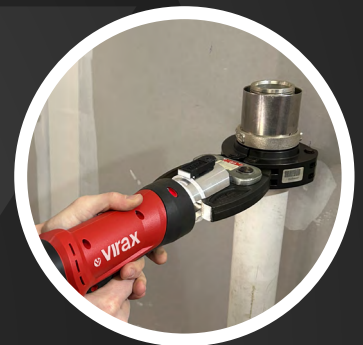

01

TRAVAILLEZ LÉGER

Seulement 3,5 kg avec batterie 4.0Ah pour une utilisation et un transport facilité.

02

SOUS CONTRÔLE

L'anneau LED lumineux éclaire la zone de travail à 360° et indique la réussite du cycle de sertissage.

03

ET TOUJOURS AVEC LA BONNE BATTERIE

Batterie 18V – 4,0Ah technologie Lithium-Ion HD et 2,0Ah compatible avec + de 400 outils des fabricants-partenaires de l'alliance CAS (Cordless Alliance System).

Issue de la technologie Métabo, l'autonomie et la durée de vie sont optimums.